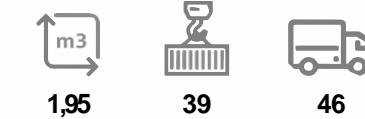

NAPOLI

KÖŞE TAKIMI

Napoli Köşe Takımı, şıklığı ve işlevselliği bir araya getirerek evinizde modern bir yaşam alanı oluşturur. Özgün tasarımı ve üstün konforuyla, günlük yaşamınıza eşlik edecek bir zarafet sunar.