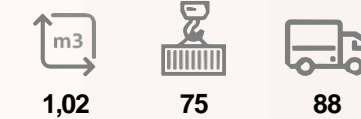

Köşe:
G:221 D:159 Y:93
Yatak: 117x200